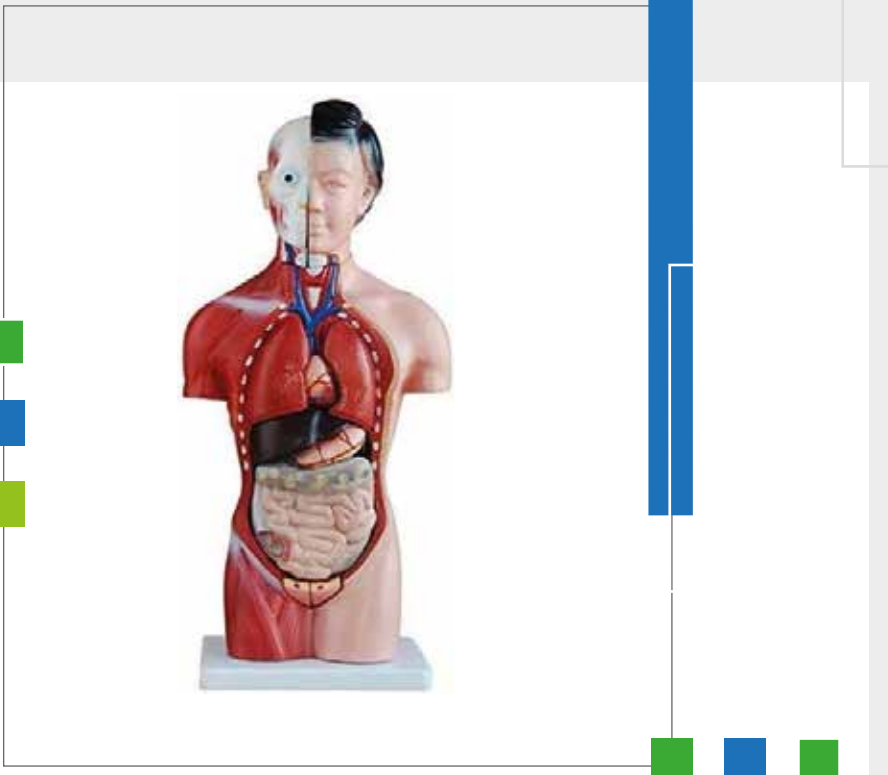

MODELO ANATOMICO TORSO HUMANO FEMENINO

Tienda de Simuladores Médicos añade a su catálogo MODELO ANATOMICO TORSO HUMANO FEMENINO que uno de sus principales objetivos es desarrollar a los estudiantes en técnicas clínicas.

Torso unisex de adulto de 85cm de alto. Muestra el torso de un adulto de manera seccionada y desmontable en 23 partes: Torso, coraza con pecho femenino, cabeza, ojo, cerebro, nervios de vértebra espinal, pulmones (2 partes), corazón (2 partes), hígado, riñón, estómago (2 partes), genitales masculinos (2 partes), genitales femeninos con feto (3 partes). Está hecho de PVC y montado sobre una base de plástico.

MODELO ANATOMICO TORSO HUMANO FEMENINO