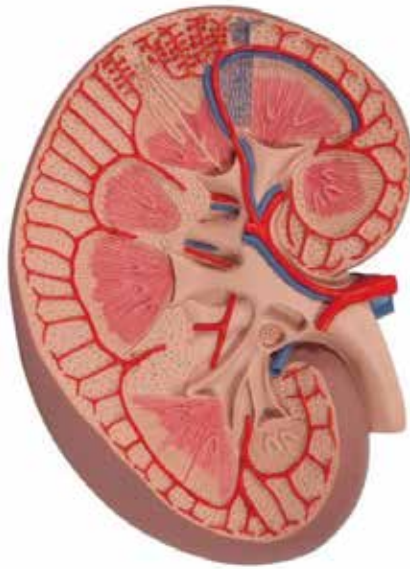

MODELO ANATOMICO RIÑÓN AGRANDADO

Tienda de Simuladores Médicos añade a su catálogo MODELO ANATOMICO DE RIÑÓN AGRANDADO que uno de sus principales objetivos es desarrollar a los estudiantes en técnicas clínicas.

- Rotación libre, aumento y reducción del modelo digital
- Visualización de las zonas activas y sus estructuras anatómicas
- Inicio del modelo de anatomía virtual mediante realidad aumentada (AR)
- Cuestionarios de anatomía para probar y mejorar su nivel de conocimientos anatómicos con resultados instantáneos y puntuación final de evaluación
- Función de dibujo para personalizar, guardar y compartir imágenes
- Función de notas útiles para ayudarlo con su aprendizaje personal
- Aprendizaje de anatomía masculina y femenina

MODELO ANATOMICO RIÑÓN AGRANDADO